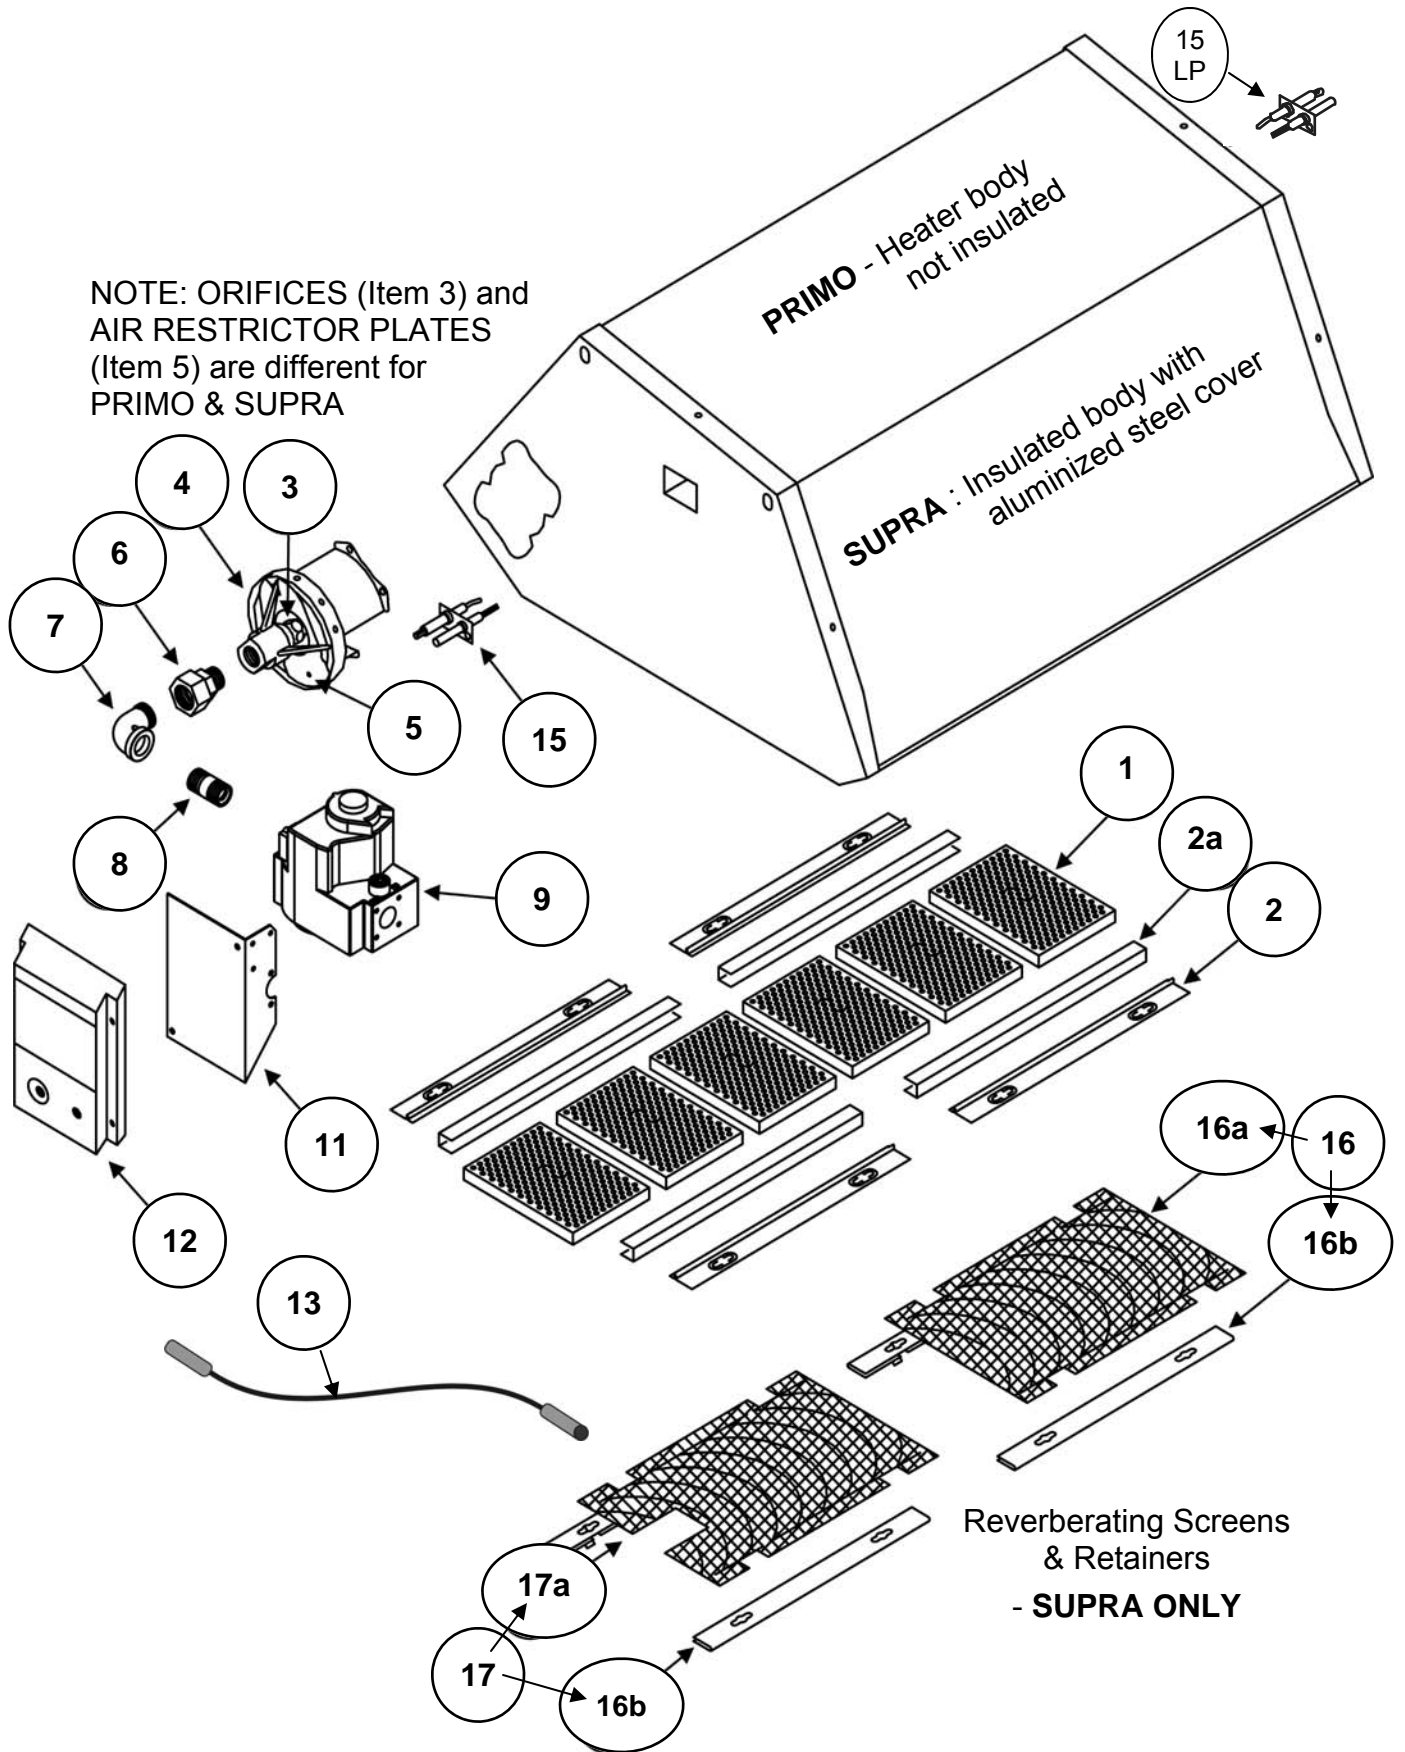

24. PARTS LIST

24. PARTS LIST

ITEM	PART NUMBER	PART DESCRIPTION	MODEL
1	JO-0370-XX	CERAMIC TILE	
2	JO-0343-XX	TILE RETAINER STRIP (2 PER 3 TILES)	
2a	JO-0344-XX	TILE HOLDER (2 PER 3 TILES)	
3	PRIMO - MAIN BURNER ORIFICE		
	JO-0310-LP	PRIMO 10 LP	PRIMO ONLY
	JO-0310-NG	PRIMO 10 NG	PRIMO ONLY
	JO-0313-LP	PRIMO 15 LP	PRIMO ONLY
	JO-0313-NG	PRIMO 15 NG	PRIMO ONLY
	JO-0311-LP	PRIMO 20 LP	PRIMO ONLY
	JO-0311-NG	PRIMO 20 NG	PRIMO ONLY
	JO-0312-LP	PRIMO 30 LP	PRIMO ONLY
	JO-0312-NG	PRIMO 30 NG	PRIMO ONLY
3	SUPRA - MAIN BURNER ORIFICE		
	JU-0319-LP	SUPRA 10 LP - 1.50mm	SUPRA ONLY
	JU-0319-NG	SUPRA 10 NG - 2.35mm	SUPRA ONLY
	JU-0318-LP	SUPRA 15 LP - 1.85mm	SUPRA ONLY
	JU-0318-NG	SUPRA 15 NG - 2.85mm	SUPRA ONLY
	JU-0320-LP	SUPRA 20 LP - 2.18mm	SUPRA ONLY
	JU-0320-NG	SUPRA 20 NG - 3.35mm	SUPRA ONLY
	JU-0321-LP	SUPRA 30 LP - 2.60mm	SUPRA ONLY
	JU-0321-NG	SUPRA 30 NG - 4.05mm	SUPRA ONLY
4	ORIFICE HOLDER		
	JO-0307-XX	PRIMO / SUPRA 10	
	JO-0307-AA	PRIMO / SUPRA 15	
	JO-0308-XX	PRIMO / SUPRA 20	
	JO-0309-XX	PRIMO / SUPRA 30	
5	PRIMO - VENTURI AERATION RESTRICTOR PLATE		
	JO-0375-XX	MODEL PRIMO 10 (LP) (L.A.) # 45	PRIMO ONLY
	JO-0375-XX	MODEL PRIMO 15 (LP) (L.A.) # 45	PRIMO ONLY
	JO-0376-XX	MODEL PRIMO 15 (NG) (L.A.) # 48	PRIMO ONLY
	JO-0377-XX	MODEL PRIMO 20 (LP) (L.A.) 55 X 73	PRIMO ONLY
5	SUPRA - VENTURI AERATION RESTRICTOR PLATE		
	JO-0373-XX	MODEL SUPRA 10 (LP) # 37	SUPRA ONLY
	JO-0373-XX	MODEL SUPRA 10 (NG) # 40	SUPRA ONLY
	JO-0373-XX	MODEL SUPRA 15 (LP) # 40	SUPRA ONLY
	JO-0377-XX	MODEL SUPRA 20 (LP) # 55	SUPRA ONLY
	JO-0377-XX	MODEL SUPRA 30 (NG) # 55	SUPRA ONLY
6	JO-0315-XX	½" X ½" UNION	
7	JS-0588-XX	½" X 90 DEGREE ELBOW	
8	JO-0316-XX	½" NIPPLE	
9	COMBINATION GAS VALVE		
	JL-0701-XX	HONEWELL VR8205A2065B - 5"W.C. NG	
	JL-0703-XX	HONEWELL VR8205A2016B - 11"W.C. LP	